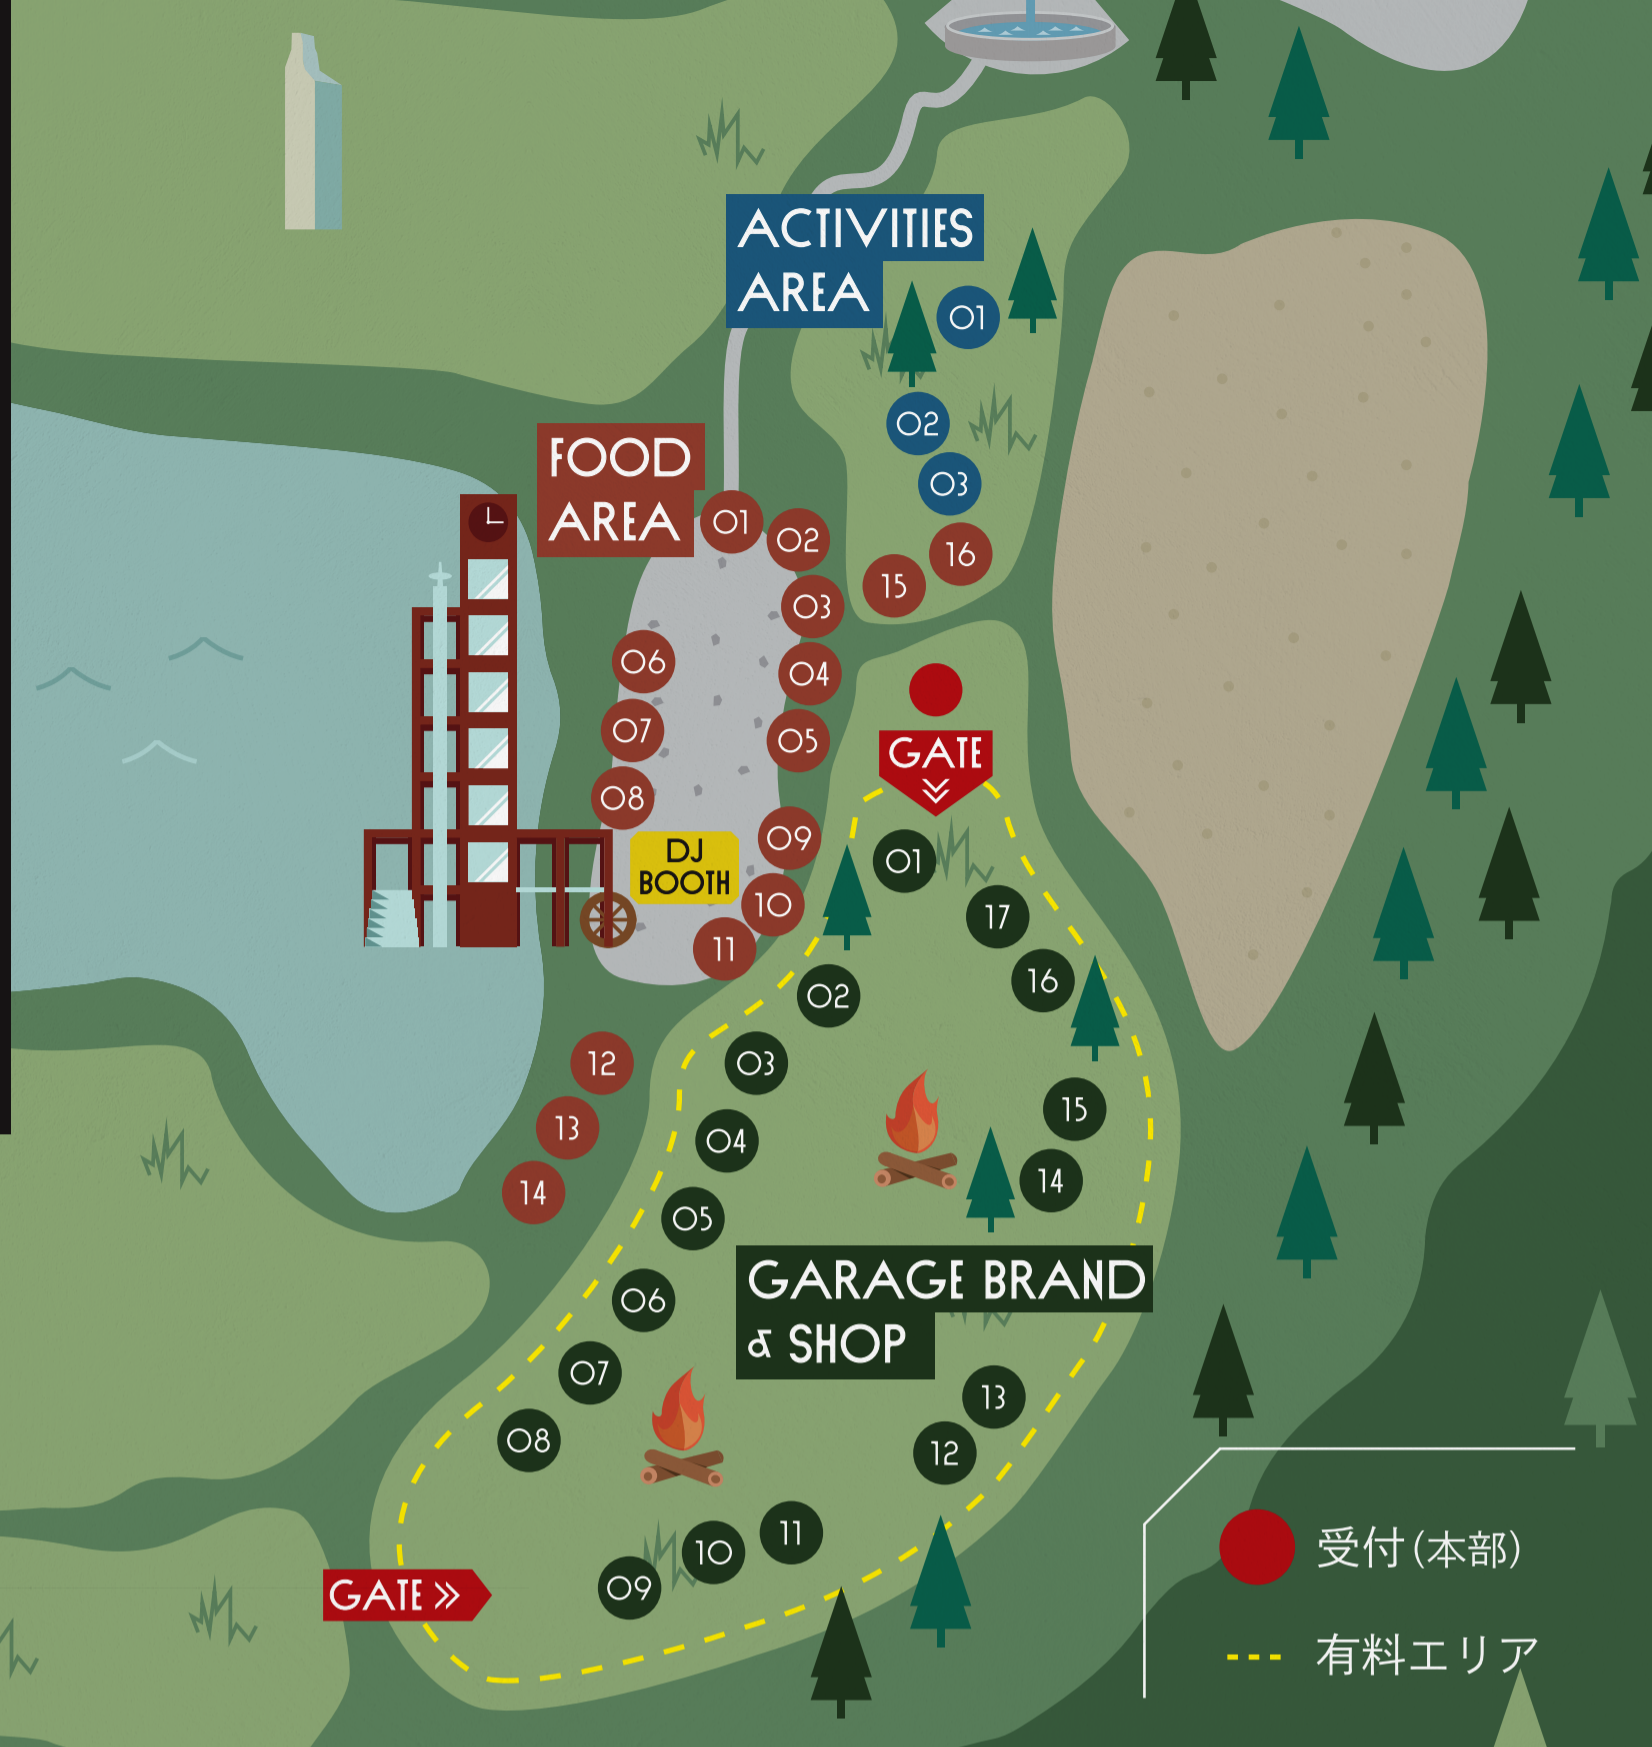

● 受付(本部)
- - - 有料エリア

GARAGE BRAND & SHOP

- ○01 Outdoor Reuse
- ○02 CAMPLINK 岐阜店
- ○03 MEGURU
- ○04 a look on others+
- ○05 江戸川屋ランプ
- ○06 Really Life Tools
- ○07 株式会社来光工業 Definitely
- ○08 CAMP DEPOT 鈴鹿中央通り店
- ○09 asobi FACTORY
- ○10 阪本工業 SK IRON CRAFT
- ○11 agua x ALLDAY
- ○12 lor8 product
- ○13 s.m.w
- ○14 第三商店
- ○15 cridas
- ○16 flames
- ○17 oka-d-art

FOOD AREA

10/29 sat

- ○01 ab
- ○02 Whoopie frites
- ○03 タイペイシャオツー
- ○04 MARCO COFFEE SERVICE
- ○05 il pleut
- ○06 ベビーダ
- ○07 GOOD DAY Soup
- ○08 78BURGER
- ○09 つかさ農園
- ○10 小椋屋
- ○11 熟タルトの店 atelierbrico
- ○12 ANGLE COFFEE
- ○13 マルツ(田口塩鶏)
- ○14 亜鹿猪〜珍
- ○15 UNO IPA & regreg
- ○16 EASTEDGE

10/30 sun

- ○01 ab
- ○02 Whoopie frites
- ○03 エシカルランナピントー
- ○04 MARCO COFFEE SERVICE
- ○05 FULLHOUSE
- ○06 ベビーダ
- ○07 GOOD DAY Soup
- ○12 ANGLE COFFEE
- ○13 マルツ(田口塩鶏)
- ○14 亜鹿猪〜珍
- ○15 UNO IPA & regreg
- ○16 EASTEDGE

ACTIVITIES AREA

10/29 sat

- ○01 GAMBADER(ガンバデ) スラックライン
- ○02 株式会社ハウスオブファン カホン制作ワークショップ
- ○03 naturalwoody レザークラフトワークショップ

10/30 sun

- ○01 GAMBADER(ガンバデ) スラックライン
- ○02 株式会社ハウスオブファン カホン制作ワークショップ